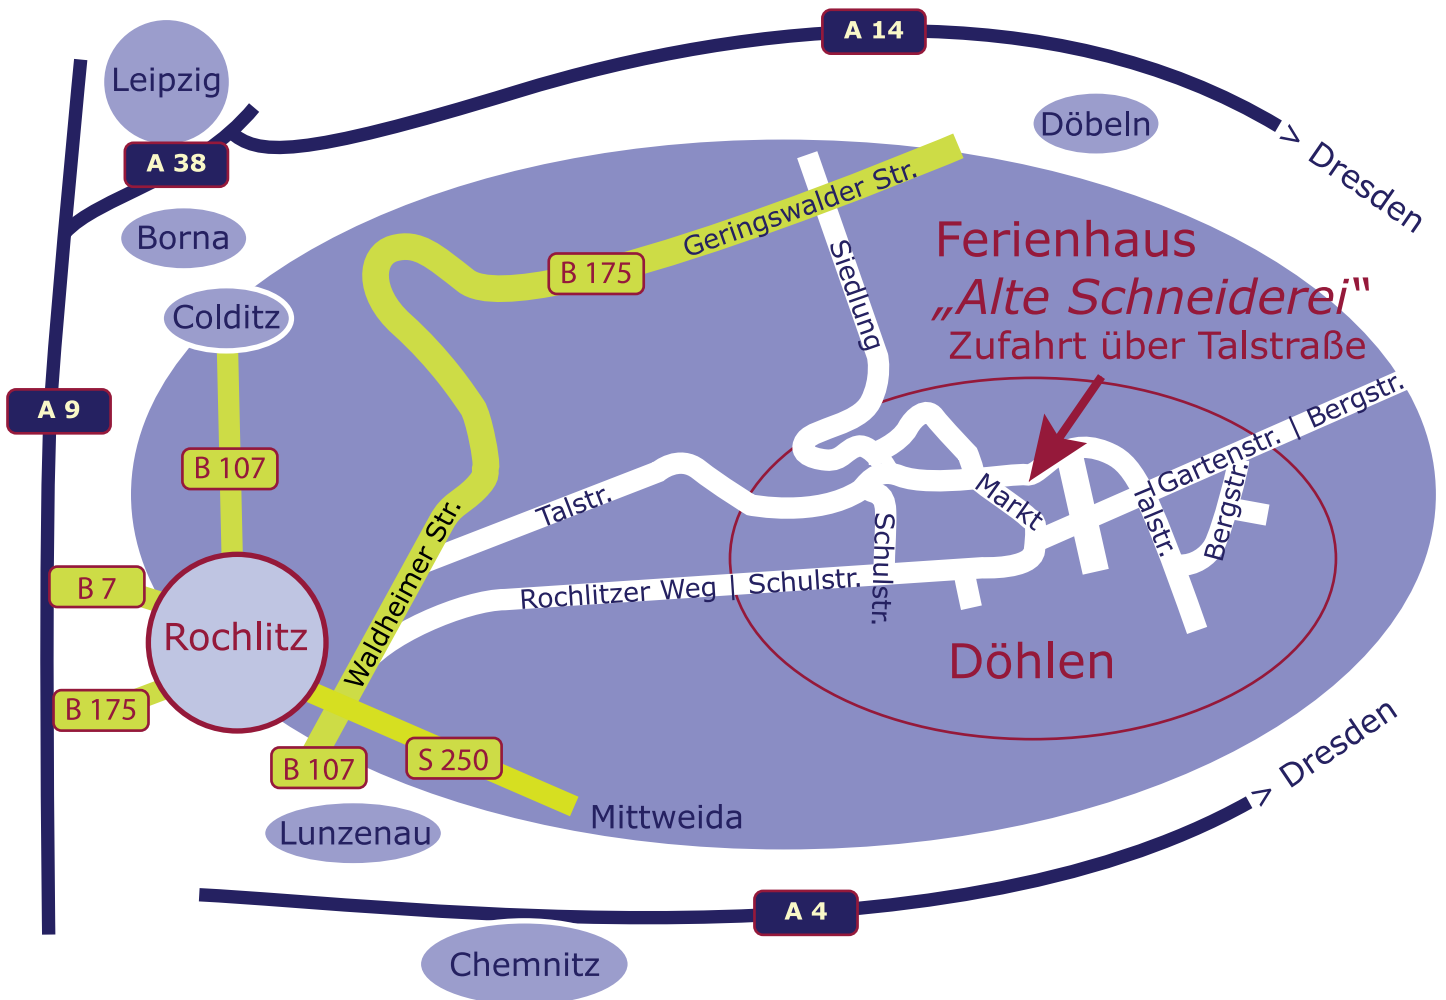

## Anfahrtsskizze

Ferienhaus *„Alte Schneiderei“*

Markt 9 (Zufahrt über Talstraße)

09306 Döhlen bei Rochlitz

Inge & Rolf Geißler

Tel.: (037384) 8020

Fax: (037384) 80215